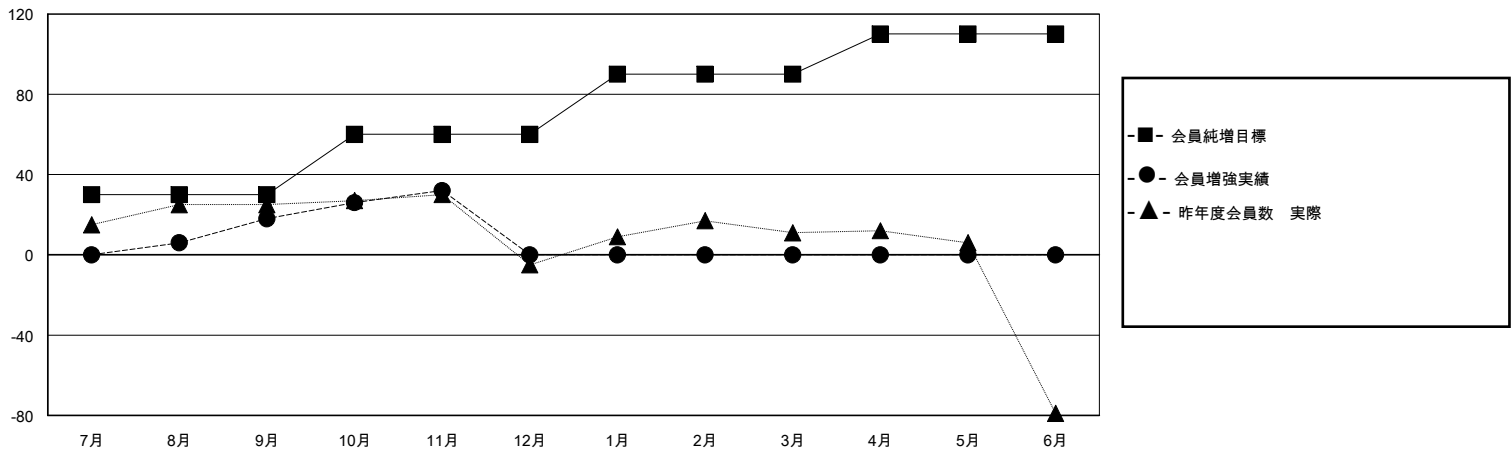

# MONTHLY MEMBERSHIP PROGRESS REPORT

District 333 D

Results as of: 11/30/2023

GMT:

地域 JAPAN

GMT会則地域

クラブ				名			
結果 : 2023-2024				結果 : 2023-2024			
四半期	新クラブ目標	新クラブ	解散クラブ	四半期	会員純増目標	会員増強実績	退会者(転籍を含む)実際
7月/8月/9月	0	0	0	7月/8月/9月	30	54	31
10月/11月/12月	0	0	0	10月/11月/12月	30	20	6
1月/2月/3月	1	0	0	1月/2月/3月	30	0	0
4月/5月/6月	0	0	0	4月/5月/6月	20	0	0

新クラブ目標及び実績累計

会員目標及び実績累計

解散クラブ: 0	28 CLUBS OF 48 一名以上の新会員を登録	<b>男女別</b>
		男性 1,350 (75.04%)
		女性 449 (24.96%)
<b>退会者</b>	<a href="#">会員累計データを見るには、ここをクリック</a>	世帯主/家族会員合計 703
物故会員 5		国際会費半額の家族会員 380
クラブ解散 0		
その他 32		
合計 37		